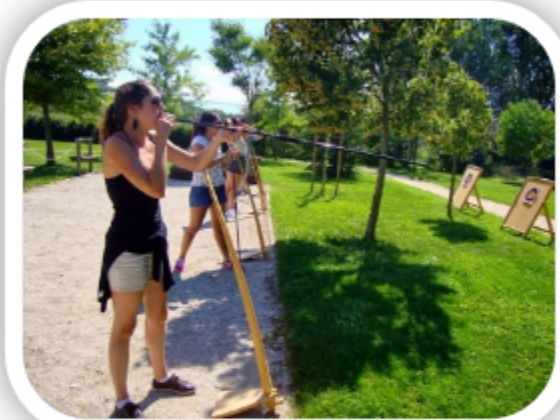

Joignez le front de libération de l'apéro et sauvez le monde des rabat-joie et autres trouble-fête.

Le jeu suit tous les codes d'un escape game classique : scénario, immersion, manipulation, réflexion, fouille. Les énigmes sont variées, elles font appel à différents chemins de réflexion ainsi qu'à différents mécanismes, certaines reprennent aussi les dernières tendances comme le fait d'être connecté. Il n'y a pas de temps limite pour jouer, le jeu dure entre 1h et 3h selon la motivation de l'équipe, le recours ou non aux indices. Les indices permettent d'adapter le jeu pour tous les niveaux, ils permettent aussi aux joueurs de gérer leur temps de jeu.

☺ L'abus d'alcool est dangereux pour la santé

Sarbacane et fronde

Une initiation au tir à la sarbacane, c'est l'idée originale pour amuser et détendre un peu vos collègues, vos amis et votre famille.

Initiez-vous à la sarbacane pour votre journée de détente ou de team building
La sarbacane est un jeu amusant et divertissant. Elle n'est pas non plus difficile et s'adapte parfaitement à tous les âges. L'intégrer dans votre programme d'animation serait un bon moyen de distraire tout le monde et de déstresser un peu vos collègues du bureau. Cela aiderait également à leur remonter le moral et à les motiver davantage.