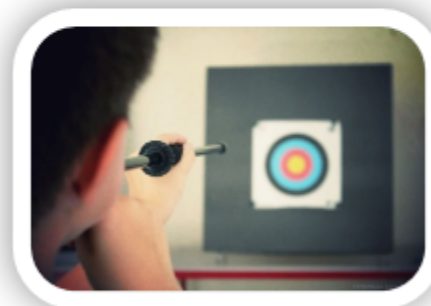

Sarbacane et fronde

Une initiation au tir à la sarbacane, c'est l'idée originale pour amuser et détendre un peu vos collègues, vos amis et votre famille.

Initiez-vous à la sarbacane pour votre journée de détente ou de team building
La sarbacane est un jeu amusant et divertissant. Elle n'est pas non plus difficile et s'adapte parfaitement à tous les âges. L'intégrer dans votre programme d'animation serait un bon moyen de distraire tout le monde et de déstresser un peu vos collègues du bureau. Cela aiderait également à leur remonter le moral et à les motiver davantage.

Une journée dans la convivialité et la bonne humeur

Vous souhaitez vous amuser et distinguer votre journée animation ou votre team building ? C'est l'occasion ou jamais de profiter d'une activité originale, qui vous détendra et vous amusera. Placez votre journée sous le thème de la bonne humeur et de la convivialité. Vos collaborateurs apprécieront assurément.

Mais en plus... Nous intégrons la fronde à votre journée!