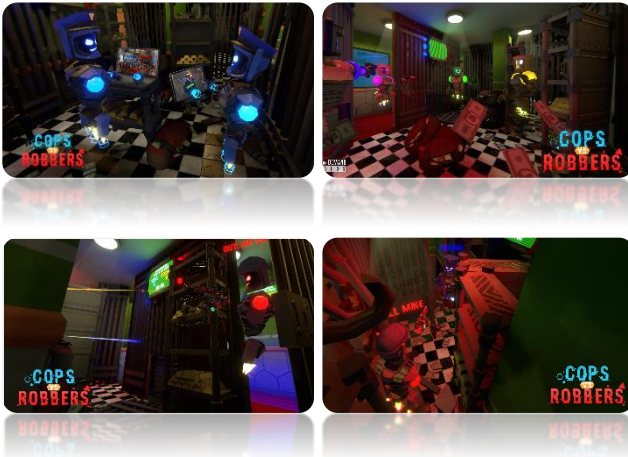

# COPS VS ROBBERS

- 🏆 Compétitif
- 👤 2-4 joueurs
- 🕒 10 minutes
- 📏 Min. 6X6m. // Max. 6X9m.

Le coffre-fort a été forcé, un cambriolage est en cours. Rejoignez la mêlée en tant que policier ou voleur et tirez sur l'intérieur d'une banque. Organisez une fusillade avec une totale liberté de mouvement dans ce jeu de tir VR basé sur l'emplacement.

Vides sanitaires, environnement interactif, brises de verre, fusillades intenses.

[www.mission20.games](http://www.mission20.games)

0690619069

-  Coopératif
-  1-6 joueurs
-  10 minutes
-  Min. 4.5X4.5m. // Max. 6X9m.