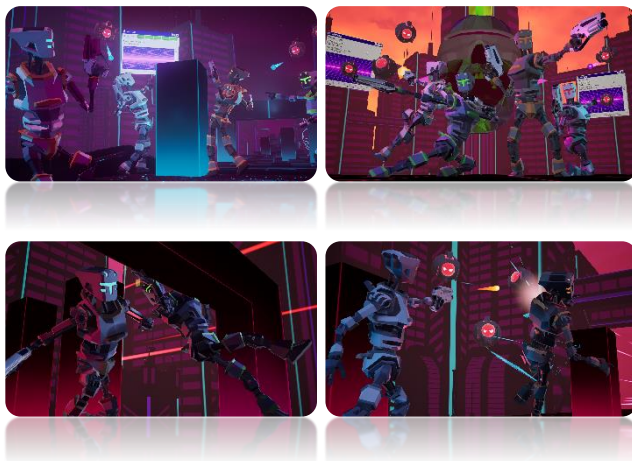

# CYBER SHOCK

-  Coopératif
-  1-6 joueurs
-  10 minutes
-  Min. 4.5X4.5m. // Max. 6X9m.

Vous et votre escouade de guerriers numériques héroïques essayez d'éradiquer le virus qui a pris le contrôle de votre système. Un jeu de tir futuriste au rythme effréné avec des éléments de gameplay dynamiques. Esquivez les lasers, les balles, les défenses, tout cela tout en essayant de détruire l'ennemi avec vos pistolets laser à double maniement. Un gameplay dynamique et bourré d'action, esquivez, tirez, détruisez ! Mettez vos réflexes à l'épreuve et visez le meilleur score !